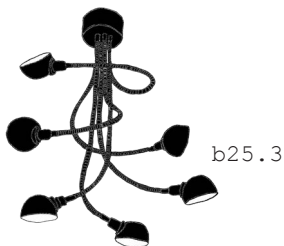

POSITION PRODUKT, TITEL, AUSFÜHRUNG

PREIS Euro

BIEGSAME WOHNRAUMLEUCHTE „CALAMARI“ verchromt/weiß

b24.0 **Art# DFA6/CW Basis ohne Reflektoren** 398,-

SECHSARM 6-armige flexible Deckenleuchte, **VERCHROMT**
verchromte Stahl-Flexarme, **WEISS** lackierter Metallbaldachin,
verchromte Metallfassungen mit Außengewinde;
Maße: Flexarm Länge 60cm, Baldachin ø 12cm; E14/40W max.

b24.1 **Art# DFA6/CW-R/W** 554,-

mit **6 Alu-Kegelreflektoren, weiß**, je Reflektor ø 7cm 
E14/30W max.,
empfohlene Leuchtmittel: R39/30W, E14 (Ministrahler)

b24.3 **Art# DFA6/CW-KR/W** 596,-

mit **6 Halbkugel-Reflektoren, weiß**, je Reflektor ø 9cm
E14/42W max.,
empfohlene Leuchtmittel: D45/25W, E14 (Tropfenbirnen)

BIEGSAME WOHNRAUMLEUCHTE „CALAMARI“ schwarz lackiert

b25.0 **Art# DFA6/SW Basis ohne Reflektoren** 398,-

SECHSARM 6-armige flexible Deckenleuchte, **SCHWARZ LACKIERT**
Stahl-Flexarme, Metallbaldachin, Bakelitfassungen mit Außengewinde schwarz lackiert
Maße: Flexarm Länge 60cm, Baldachin ø 12cm; E14/40W max.
empfohlene Leuchtmittel: C35/25W, E14 (Kerzenbirnen)