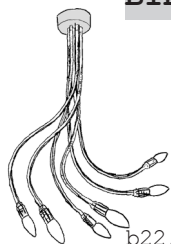

Empfohlene Verkaufspreise für den gewerblichen Wiederverkauf durch den Fachhandel inkl. 19% MwSt. Preisstand vom: 19.02.2025. Inhalt zuletzt geändert am: 07.02.2025. Änderungen vorbehalten. Wenn nicht anders angegeben Leuchten ohne Leuchtmittel. Mit Erscheinen dieser Preisliste verlieren alle vorherigen Preislisten ihre Gültigkeit.

POSITION   PRODUKT, TITEL, AUSFÜHRUNG

PREIS Euro

BIEGSAME WOHNRAUMLEUCHTE „SECHSARM“ verchromt/silberfarben

SECHSARM 6-armige flexible Deckenleuchte, **VERCHROMT**
verchromte Stahl-Flexarme, **silberfarben lackierter Metallbaldachin**,
verchromte Metallfassungen mit Außengewinde;
Maße: Flexarm Länge 60cm, Baldachin ø 12cm; E14/40W max.
empfohlene Leuchtmittel: C35/25W, E14 (Kerzenbirnen)

- b22.0   **Art# DFA6/SI als Basis ohne Reflektoren** 398,-
- b22.0.3a **Art# DFA6/SI/LEDCc mit klaren LED Kerzenbirnen 6x C35/2W** 440,-
- b22.0.3b **Art# DFA6/SI/LEDCm mit matten LED Kerzenbirnen 6x C35/2W** 440,-