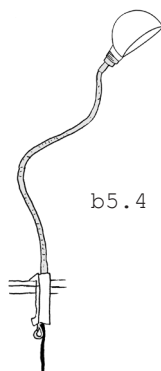

Art# TFA1/SW-KR/SW 199,-

b4.3b

Art# TFA1/SW-KR/SW/HD mit Halogen Tropfenlampe QD45/28W 201,-

b4.3c.2

Art# TFA1/SW-KR/SW/LEDP mit LED Tropfenlampe P45/3,3W..... 206,-

FLEXIBLE UNIVERSAL-KLEMMLEUCHE „EISENBEIN“ VERCHROMT/WEISS

weiß lackierte Aluguß-Klemme, verchromter Stahl-Flexarm, Zuleitungskabel 270cm mit weißem Schnurzwischenschalter, verchromte Metallfassung mit Außengewinde; Maße: Flexarm Länge 60cm, Klemmweite ca. 0-7cm