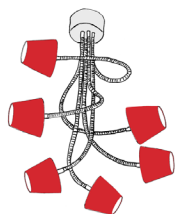

Empfohlene Verkaufspreise für den gewerblichen Wiederverkauf durch den Fachhandel inkl. 19% MwSt. Preisstand vom: 19.02.2025. Inhalt zuletzt geändert am: 07.02.2025. Änderungen vorbehalten. Wenn nicht anders angegeben Leuchten ohne Leuchtmittel. Mit Erscheinen dieser Preisliste verlieren alle vorherigen Preislisten ihre Gültigkeit.

POSITION   PRODUKT, TITEL, AUSFÜHRUNG

PREIS Euro

BIEGSAME WOHNRAUMLEUCHTE „SECHSARM“ verchromt/silberfarben

SECHSARM 6-armige flexible Deckenleuchte, **VERCHROMT**
verchromte Stahl-Flexarme, **silberfarben lackierter Metallbaldachin**,
verchromte Metallfassungen mit Außengewinde;
Maße: Flexarm Länge 60cm, Baldachin ø 12cm; E14/40W max.
empfohlene Leuchtmittel: C35/25W, E14 (Kerzenbirnen)

- b22.0   **Art# DFA6/SI als Basis ohne Reflektoren** 398,-
- b22.0.3a **Art# DFA6/SI/LEDCc mit klaren LED Kerzenbirnen 6x C35/2W** 440,-
- b22.0.3b **Art# DFA6/SI/LEDCm mit matten LED Kerzenbirnen 6x C35/2W** 440,-

mit **6 Alu-Kegelreflektoren, glanzeloxiert**, je Reflektor ø 7cm
E14/30W max.,
empfohlene Leuchtmittel: R39/30W, E14 (Ministrahler)

- b22.1   **Art# DFA6/SI-R/SI** 554,-

mit **6 Textilschirmen, glatt kaschiert**
Maße: H 10cm, ø 12cm unten, ø 8cm oben;
E14/40W max. (empfohlen 25W)
empfohlene Leuchtmittel: D45/25W, E14 (Tropfenbirnen)

- b22.2a **Art# DFA6/SI-LT/W** weiß glatt und imprägniert 776,-
- b22.2b **Art# DFA6/SI-LT/R** rot glatt kaschiert, innen weiß 776,-
- b22.2c **Art# DFA6/SI-LT/SW** schwarz glatt kaschiert, innen weiß 776,-
- b22.2d **Art# DFA6/SI-LT/G** silbergrau glatt kaschiert, innen weiß 776,-

mit **6 Textilschirmen, gerafft**
Maße: H 11,5cm, ø 14,5cm unten, ø 9cm oben;
E14/40W max. (empf. 25W)
empfohlene Leuchtmittel: C35/25W, E14 (Kerzenbirnen)