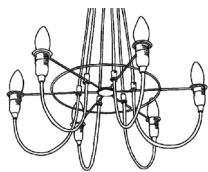

Empfohlene Verkaufspreise für den gewerblichen Wiederverkauf durch den Fachhandel inkl. 19% MwSt. Preisstand vom: 19.02.2025. Inhalt zuletzt geändert am: 07.02.2025. Änderungen vorbehalten. Wenn nicht anders angegeben Leuchten ohne Leuchtmittel. Mit Erscheinen dieser Preisliste verlieren alle vorherigen Preislisten ihre Gültigkeit.

POSITION   PRODUKT, TITEL, AUSFÜHRUNG

PREIS Euro

KRONLEUCHTER

KLEINER VOLKSKRONLEUCHTER sechsflammig
glanzverzinkt galvanisierte Metalldrahthalterung, schwarze Gummileitungen,
lackierter silberfarbener Metallbaldachin, Stellringe;
Maße: Abstand Halterung werkseitig auf 82cm eingestellt, Gesamtlänge 1m
bis 70cm, Baldachin ø 12cm, Halterung ø 47cm, E14/60W max.
empfohlene Deckenhöhe 2,80 bis 3,50m (optimal 3,00 bis 3,20m)

Modell „REZESSION“
„nackt“ ohne Lampenschirme
empfohlene Leuchtmittel: 6x C35/25W klar, E14 (Kerzenbirnen)
Art# H6KV

ausverkauft

b28.0

VOLKSKRONLEUCHTER sechsflammig
glanzverzinkt galvanisierte Metalldrahthalterung, schwarze Gummileitungen,
lackierter silberfarbener Metallbaldachin, Stellringe;
Maße: Abstand Halterung werkseitig auf 117cm eingestellt, Gesamtlänge 131cm,
Baldachin ø 12cm, Halterung ø 66cm; E27/60W max.
Empfohlene Deckenhöhe 3,30 bis 4,50m (optimal 3,50 bis 3,80m)

Modell „REZESSION“
inkl. 6 klar transparente LED Birnen
Art# H6LE-LED 360,-

b29.1a