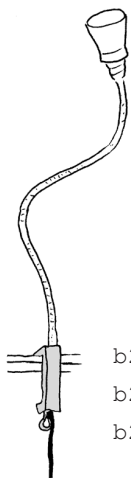

- b1.33 Flexarm Länge 26cm; E14/40W max.; empfohlenes Leuchtmittel: D45/25W, E14
Art# SFA1/FM-BR-KR/F 129,-

Empfohlene Verkaufspreise für den gewerblichen Wiederverkauf durch den Fachhandel inkl. 19% MwSt. Preisstand vom: 19.02.2025. Inhalt zuletzt geändert am: 07.02.2025. Änderungen vorbehalten. Wenn nicht anders angegeben Leuchten ohne Leuchtmittel. Mit Erscheinen dieser Preisliste verlieren alle vorherigen Preislisten ihre Gültigkeit.

POSITION PRODUKT, TITEL, AUSFÜHRUNG

PREIS Euro

FLEXIBLE UNIVERSAL-KLEMMLEUCHE „EISENBEIN“ VERCHROMT

PREISÄNDERUNG

EISENBEIN, VERCHROMT

silberfarben lackierte Aluguß-Klemme, verchromter Stahl-Flexarm, Zuleitungskabel 270cm mit Schnurzwischenschalter, verchromte Metallfassung mit Außengewinde; Maße: Flexarm Länge 60cm, Klemmweite ca. 0-7cm