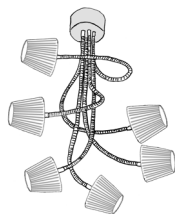

mit **6 Textilschirmen, glatt kaschiert**
Maße: H 10cm, ø 12cm unten, ø 8cm oben;
E14/40W max. (empfohlen 25W)
empfohlene Leuchtmittel: D45/25W, E14 (Tropfenbirnen)

- b22.2a **Art# DFA6/SI-LT/W** weiß glatt und imprägniert 776,-
- b22.2b **Art# DFA6/SI-LT/R** rot glatt kaschiert, innen weiß 776,-
- b22.2c **Art# DFA6/SI-LT/SW** schwarz glatt kaschiert, innen weiß 776,-
- b22.2d **Art# DFA6/SI-LT/G** silbergrau glatt kaschiert, innen weiß 776,-