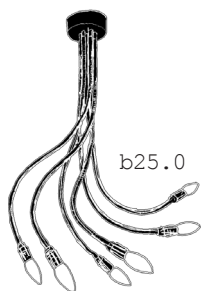

BIEGSAME WOHNRAUMLEUCHTE „CALAMARI“ schwarz lackiert

b25.0 **Art# DFA6/SW Basis ohne Reflektoren** 398,-

SECHSARM 6-armige flexible Deckenleuchte, **SCHWARZ LACKIERT**
Stahl-Flexarme, Metallbaldachin, Bakelitfassungen mit Außengewinde schwarz lackiert
Maße: Flexarm Länge 60cm, Baldachin ø 12cm; E14/40W max.
empfohlene Leuchtmittel: C35/25W, E14 (Kerzenbirnen)