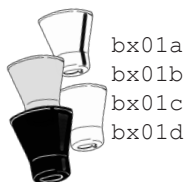

Empfohlene Verkaufspreise für den gewerblichen Wiederverkauf durch den Fachhandel inkl. 19% MwSt. Preisstand vom: 19.02.2025. Inhalt zuletzt geändert am: 07.02.2025. Änderungen vorbehalten. Wenn nicht anders angegeben Leuchten ohne Leuchtmittel. Mit Erscheinen dieser Preisliste verlieren alle vorherigen Preislisten ihre Gültigkeit.

POSITION   PRODUKT, TITEL, AUSFÜHRUNG

PREIS Euro

WECHSELREFLEKTOREN & SCHIRME

Alu-Kegelreflektor für E14 Fassungen, ø 7cm

(Nicht mit Kerzenbirnen oder Halogentropfenlampen verwenden!)

bx01a	Art# X-R1/SI	glanzeloxiert	26,-
bx01b	Art# X-R1/SM	silberfarben lackiert	16,-
bx01c	Art# X-R1/W	reinweiß lackiert	26,-
bx01d	Art# X-R1/SW	schwarz lackiert	26,-

Textil-Lampenschirm, glatt kaschiert für E14 Fassungen mit Außengewinde Maße: H 10cm, ø 12cm unten, ø 8cm oben; E14/40W max. (empf. 25W)

bx02a	Art# X-LT1/W	reinweiß glatt kaschiert und imprägniert	63,-
bx02b	Art# X-LT1/R	rot glatt kaschiert, innen weiß	63,-
bx02c	Art# X-LT1/SW	schwarz glatt kaschiert, innen weiß	63,-
bx02d	Art# X-LT1/G	silbergrau glatt kaschiert, innen weiß	63,-
bx02e	Art# X-LT1/B	rohweiß glatt kaschiert, innen weiß	63,-

Textil-Lampenschirm, gerafft für E14 Fassungen mit Außengewinde H 11,5cm, ø 14,5cm unten, ø 9cm oben; E14/40W max.

bx03a	Art# X-LTG1/W	weiß gerafft und imprägniert	133,-
bx03b	Art# X-LTG1/R	rot gerafft	133,-
bx03c	Art# X-LTG1/SW	schwarz gerafft	Lieferbar auf Anfrage
bx03d	Art# X-LTG1/G	silbergrau gerafft	Lieferbar auf Anfrage