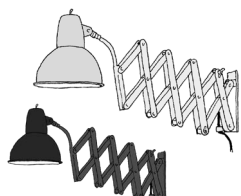

POSITION PRODUKT, TITEL, AUSFÜHRUNG

PREIS Euro

ARBEITSLEUCHTEN

PREISÄNDERUNG

SCHERENWANDLEUCHE Classic, silberfarben oder schwarz
 Stahlgestell, beweglicher Alu-Wechselreflektor, schwenk- und neigbarer
 Alu-Doppelschere, Metallfassung, Metallkippschalter, Schuko-Zuleitung;
 Maße: Ausladung der Schere von 30-110cm, H 23cm, Refl. ø 18cm; E27/100W max.