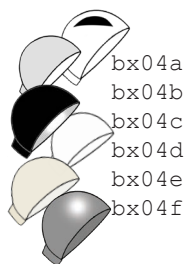

Halbkugel-Reflektor für E14 Fassungen mit Außengewinde; ø 9cm

bx04a	Art# X-KR1/C	verchromt	60,-
bx04b	Art# X-KR1/SM	silberfarben lackiert	15,-
bx04c	Art# X-KR1/W	reinweiß lackiert	33,-
bx04d	Art# X-KR1/SW	schwarz lackiert	33,-
bx04e	Art# X-KR1/B	cremeweiß lackiert	33,-
bx04f	Art# X-KR1/F	stahl roh	21,-