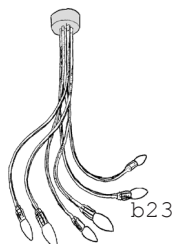

BIEGSAME WOHNRAUMLEUCHTE „CALAMARI“ silberfarben lackiert

SECHSARM 6-armige flexible Deckenleuchte, **SILBERFARBEN LACKIERT**
Stahl-Flexarme, Metallbaldachin, Metallfassungen mit Außengewinde
matt silberfarben lackiert
Maße: Flexarm Länge 60cm, Baldachin ø 12cm; E14/40W max.
empfohlene Leuchtmittel: C35/25W, E14 (Kerzenbirnen)

- b23   **Art# DFA6/SM Basis ohne Reflektoren** ..... (auf Anfrage 398,-)