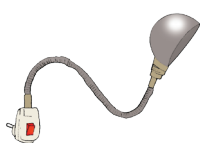

GLÜHWÜRMCHEN Stiletto Classic Stahl/Messing
cremeweißer Schuko-Winkelstecker mit cremeweißem Deckel,
rot transparent beleuchteter Wippschalter, Flexarm, Stahl;
vermessingter Stellring und vermessingte Fassung mit Außengewinde
mit **Halbkugel-Reflektor, Stahl, ø 9cm**

1. b1.33   Flexarm Länge 26cm; E14/40W max.; empfohlenes Leuchtmittel: D45/25W, E14
   Art# SFA1/FM-BR-KR/F 129,-