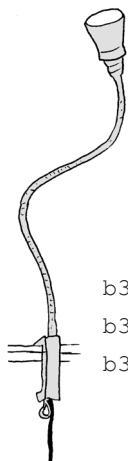

Empfohlene Verkaufspreise für den gewerblichen Wiederverkauf durch den Fachhandel inkl. 19% MwSt. Preisstand vom: 19.02.2025. Inhalt zuletzt geändert am: 07.02.2025. Änderungen vorbehalten. Wenn nicht anders angegeben Leuchten ohne Leuchtmittel. Mit Erscheinen dieser Preisliste verlieren alle vorherigen Preislisten ihre Gültigkeit.

POSITION PRODUKT, TITEL, AUSFÜHRUNG

PREIS Euro

FLEXIBLE UNIVERSAL-KLEMMLEUCHE „EISENBEIN“ MATT SILBERFARBEN

EISENBEIN, SILBERFARBEN LACKIERT

Aluguß-Klemme und Stahl-Flexarm lackiert, Zuleitungskabel 270cm mit Schnurzwischenschalter, silberfarben lackierte Metallfassung mit Außengewinde; Maße: Flexarm Länge 60cm, Klemmweite ca. 0-7cm

mit **Alu-Kegelreflektor, silberfarben lackiert, ø 7cm**
E14/30W max. *(Keine Kerzenbirnen verwenden!)*

empfohlenes Leuchtmittel: R39/30W, E14 (Ministrahler)

b3.1

Art# TFA1/SM-R/SM ..... (Preis auf Anfrage)

b3.1b

Art# TFA1/SM-R/SM/HR mit Halogenstrahler PAR16/30W, E14

b3.1c.2

Art# TFA1/SM-R/SM/LEDR mit LED Strahler R39/4W ..(Preis auf Anfrage)

FLEXIBLE UNIVERSAL-KLEMMLEUCHE „EISENBEIN“ SCHWARZ

PREISÄNDERUNG