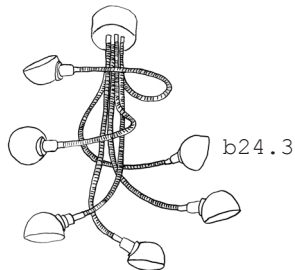

b24.3 **Art# DFA6/CW-KR/W** 596,-

mit **6 Halbkugel-Reflektoren, weiß**, je Reflektor ø 9cm
E14/42W max.,
empfohlene Leuchtmittel: D45/25W, E14 (Tropfenbirnen)