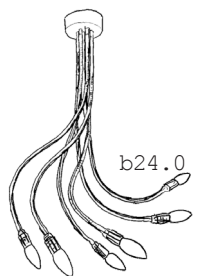

Empfohlene Verkaufspreise für den gewerblichen Wiederverkauf durch den Fachhandel inkl. 19% MwSt. Preisstand vom: 19.02.2025. Inhalt zuletzt geändert am: 07.02.2025. Änderungen vorbehalten. Wenn nicht anders angegeben Leuchten ohne Leuchtmittel. Mit Erscheinen dieser Preisliste verlieren alle vorherigen Preislisten ihre Gültigkeit.

POSITION PRODUKT, TITEL, AUSFÜHRUNG

PREIS Euro

BIEGSAME WOHNRAUMLEUCHTE „CALAMARI“ verchromt/weiß

b24.0 **Art# DFA6/CW Basis ohne Reflektoren** 398,-

SECHSARM 6-armige flexible Deckenleuchte, **VERCHROMT**
verchromte Stahl-Flexarme, **WEISS** lackierter Metallbaldachin,
verchromte Metallfassungen mit Außengewinde;
Maße: Flexarm Länge 60cm, Baldachin ø 12cm; E14/40W max.