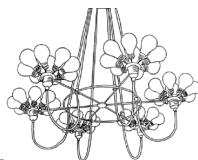

Modell „REVOLUTION“
mit 6 REVOLVER-Lampenschirmen „45er“
Spiraldrahthalterung für jeweils 8x E27 Glühbirnen (empf. 25-40W)
Maße: Gesamt mit Halterung ø 87cm, angewinkelt um 45°
empfohlene Leuchtmittel: 6x A55/40W klar, E27 (Glühbirnen)
Art# H6LE-ME6 654,-

b29.2a