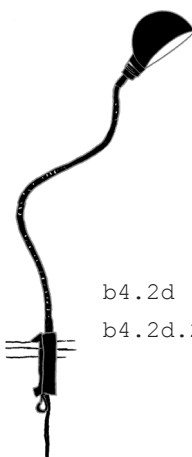

EISENBEIN, SCHWARZ

Aluguß-Klemme und Stahl-Flexarm schwarz lackiert, Zuleitungskabel 190cm mit Schnurzwischenschalter, schwarz lackierte Bakelitfassung mit Außengewinde; Maße: Flexarm Länge 60cm, Klemmweite ca. 0-7cm

mit **Textilschirm, schwarz glatt kaschiert, innen weiß**
Maße: H 10cm, ø 12cm unten, ø 8cm oben; E14/40W max.

b4.2d

Art# TFA1/SW-LT/SW empf. Leuchtmittel D45/25W, E14 229,-

b4.2d.2

Art# TFA1/SW-LT/SW/LEDP mit LED Tropfenlampe P45/3,3W 236,-

mit **Halbkugel-Reflektor, schwarz lackiert, ø 9cm**
E14/40W max.

b4.3

empfohlenes Leuchtmittel: D45/25W, E14 (Tropfenbirne)

Art# TFA1/SW-KR/SW 199,-

b4.3b

Art# TFA1/SW-KR/SW/HD mit Halogen Tropfenlampe QD45/28W 201,-

b4.3c.2

Art# TFA1/SW-KR/SW/LEDP mit LED Tropfenlampe P45/3,3W..... 206,-