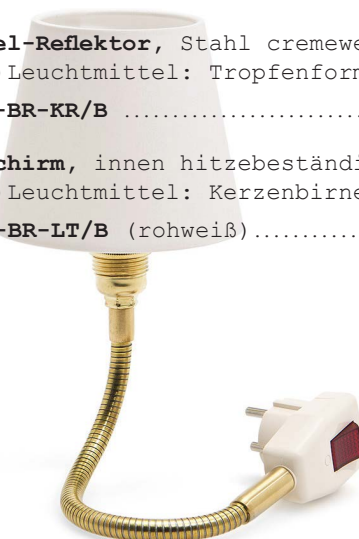

STILETTO Steckerleuchte GLÜHWÜRMCHEN Classic Messing

Cremeweißer Schuko-Winkelstecker mit rot transparent beleuchtetem Wippschalter, Flexarm: Messing roh, Länge 26cm; vermessingte E14- Stahlfassung mit Außengewinde und Fokussiereinstellringen, 40W max. (LED Leuchtmittel separat mitbestellbar)

mit **Halbkugel-Reflektor**, Stahl cremeweiß beschichtet ø 9cm; empf. (LED-)Leuchtmittel: Tropfenform (D45), Kerze passt auch

Art# SFA1/M-BR-KR/B 146,-

mit **Textilschirm**, innen hitzebeständiges Polyester, weiß ø 12cm + 8cm; empf. (LED-)Leuchtmittel: Kerzenbirne (C35) oder Tropfenform, u.a.

Art# SFA1/M-BR-LT/B (rohweiß) 176,-